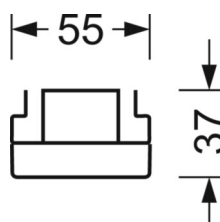

электротехника

Балласт	Электронный драйвер (1 штука)
Мощность системы	35W
сетевое напряжение	230V/50Hz
класс энергосбережения/Источник света	C

Оптика

Оснастка	LED, цветопередача/оттенок света CRI ≥ 80 / 6500K
Допуск для координаты цветности (MacAdam)	3SDCM
Номинальный световой поток	6030lm
Срок службы LED	70000h L80/B10 (Tq 45°C), 100000h L80/B50 (Tq 40°C)
светоотдача светильников	175lm/W
Угол излучения	95° (C0) / 95° (C90)
UGR поп./вдоль	21.6 / 23.0

DEEP-LINK

<https://www.regiolum.de/ru/article/19512004300>

Ссылка	LED 6000lm 865
ηLB	100 %
Φ ↓/↑	98 % / 2 %
UGR поп./вдоль	21.6 / 23.0

Механика

цвет корпуса	белый стандартный для электротехники RAL 9016
размеры (LxWxH/DxH)	1531mm x 55mm x 37mm
вес (нетто)	1.65kg
Вид монтажа	сборка трековых систем, световая структура

размеры

L	1531 mm	Длина
В	55 mm	Ширина
н	37 mm	Высота